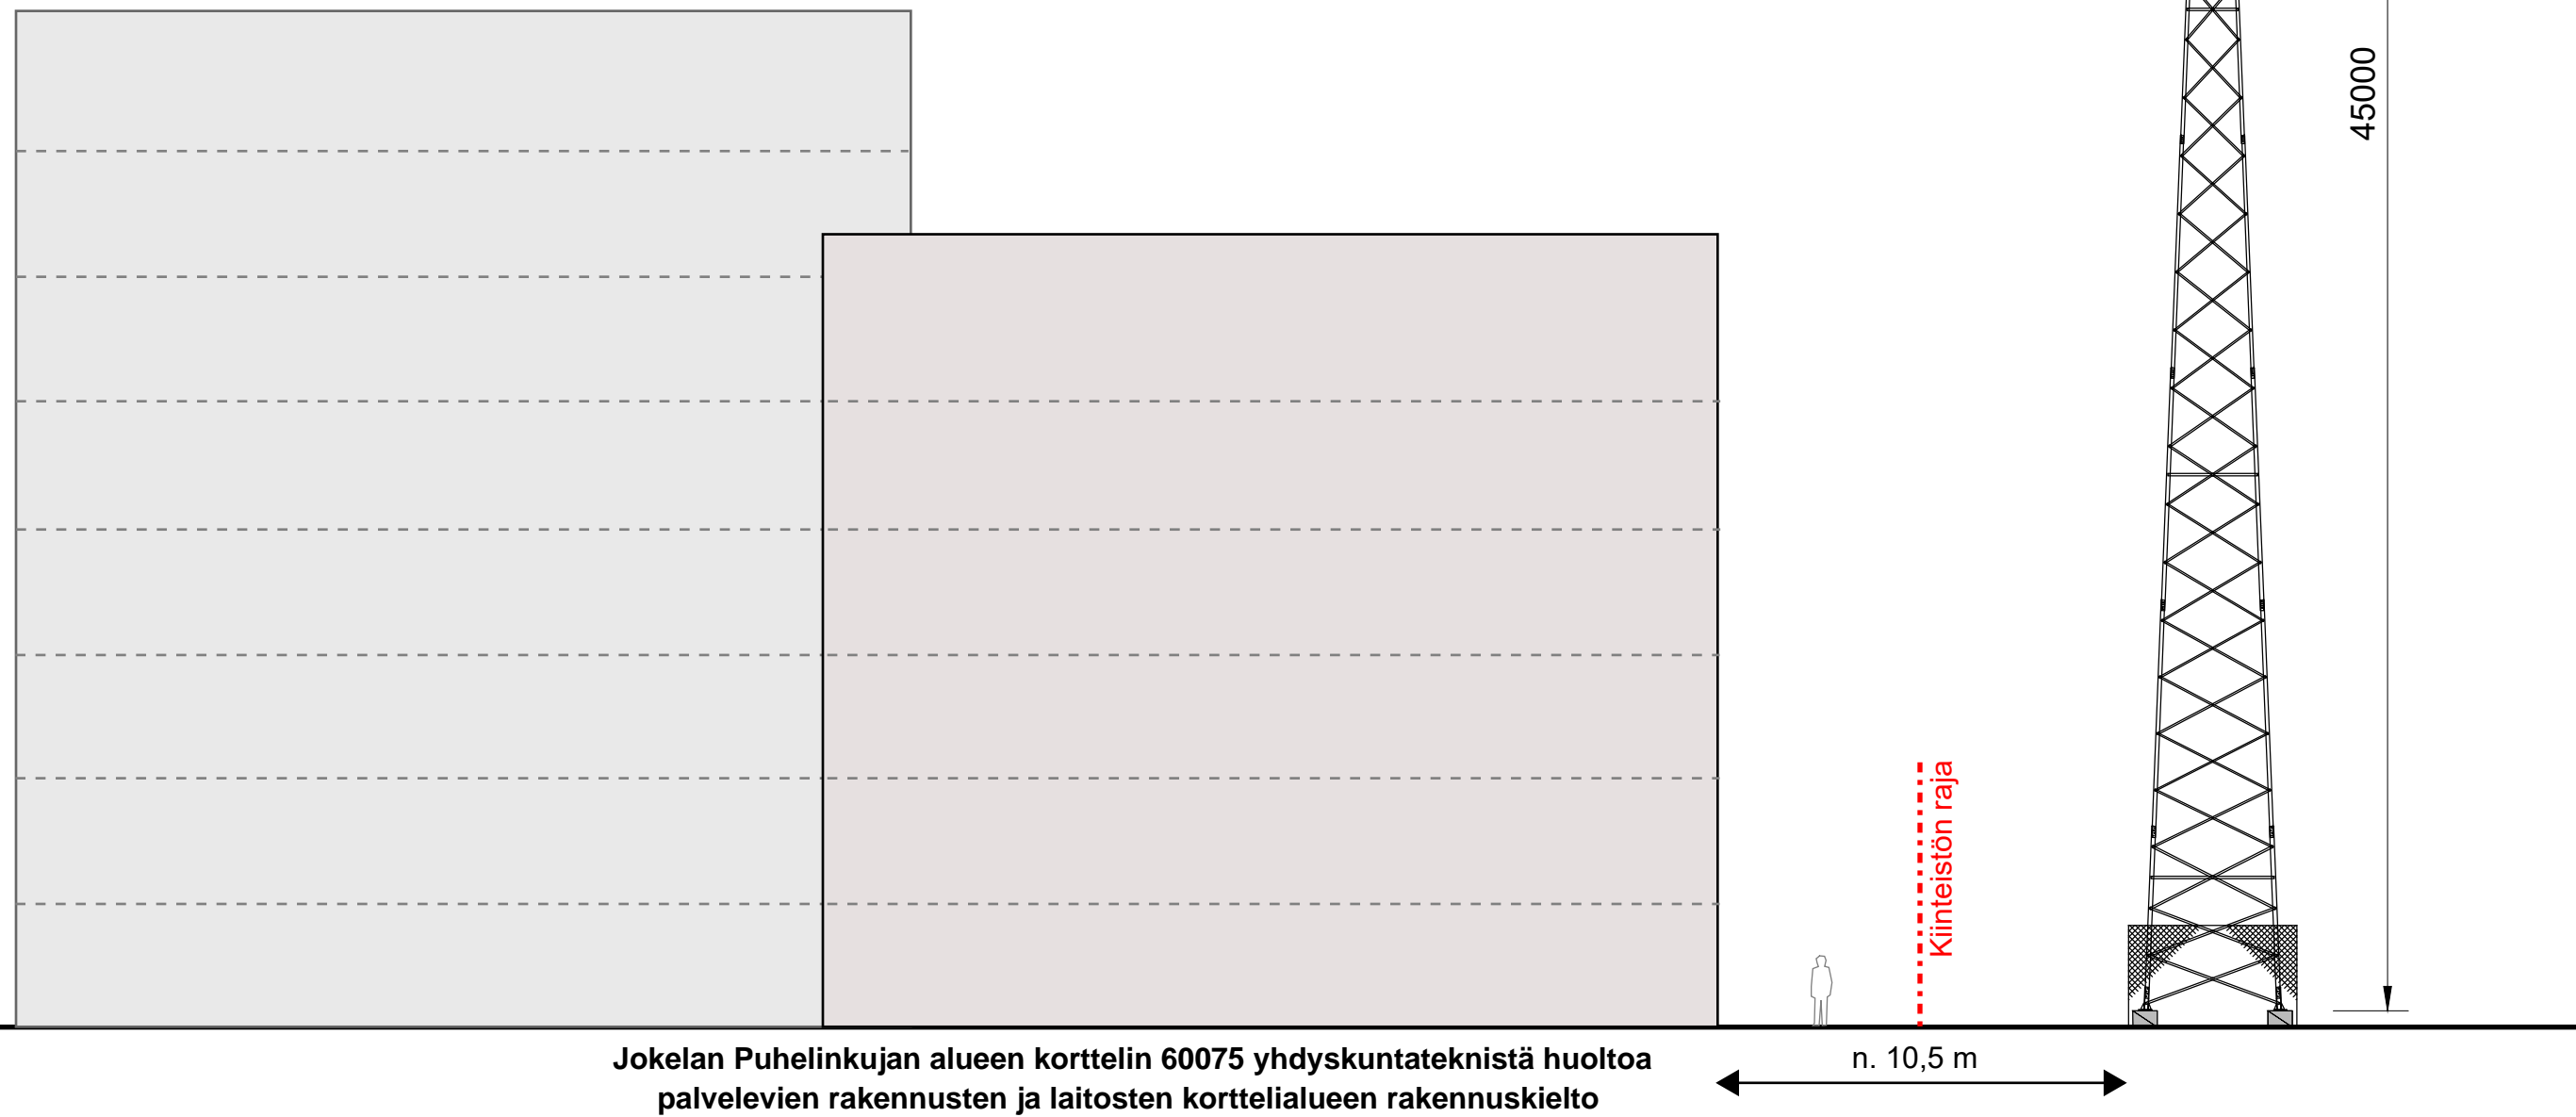

# LIITE 4

## Havainnekuva

Toimenpidelupahakemuksen masto  
ja kaavamuutoksessa  
tavoiteltu rakentaminen

Jokelan Puhelinkujan alueen korttelin 60075 yhdyskuntateknistä huoltoa  
palvelevien rakennusten ja laitosten korttelialueen rakennuskielto